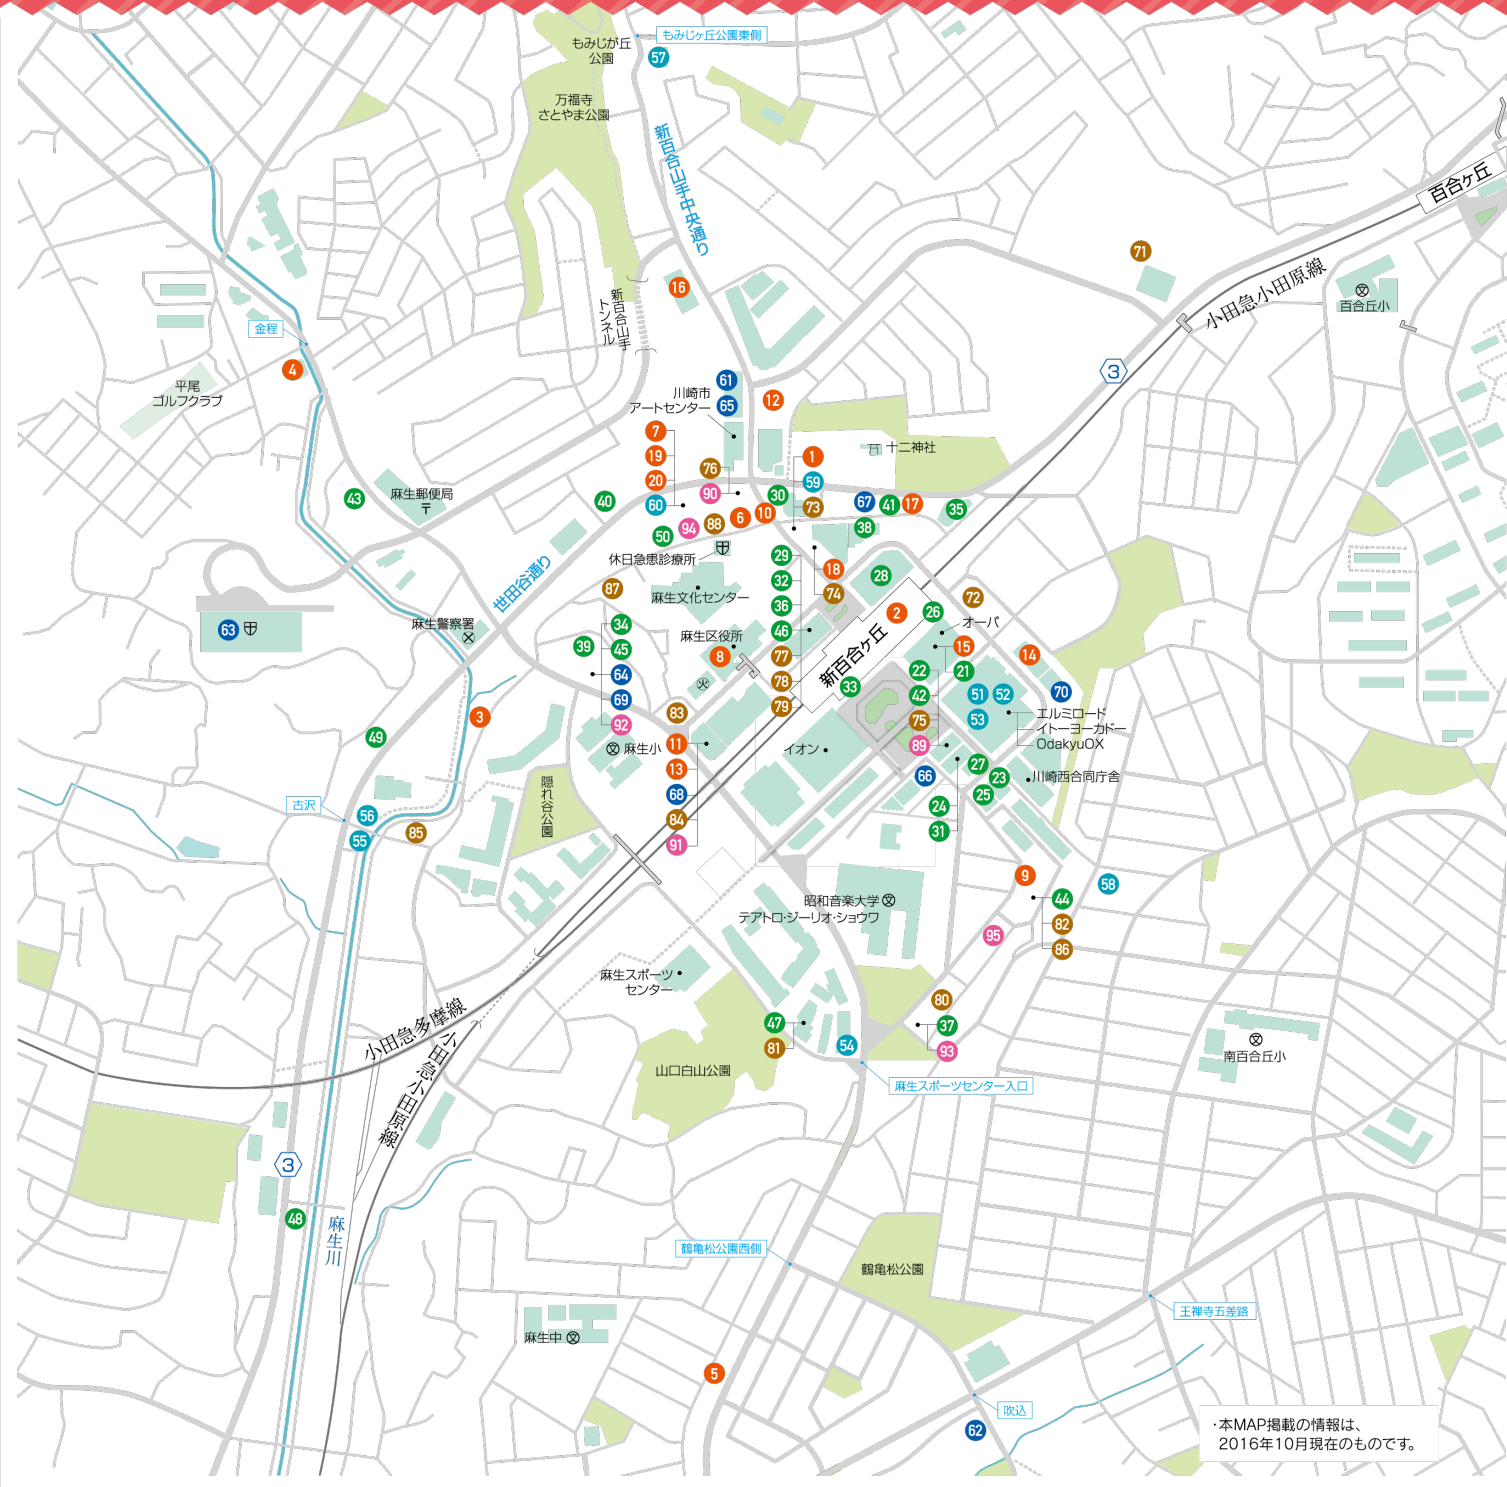

新百合ヶ丘商店会 しんゆり街歩きマップ

グルメ

- 1 ケルン
  044-951-0533 ベーカリー
- 2 HOKUO 新百合ヶ丘
  044-951-9907 ベーカリー
- 3 カンガルー
  044-955-1591 ベーカリー
- 4 Cafe TAMAE
  042-401-3757 カフェ
- 5 創作料理 しもかわ
  044-952-2941 創作料理
- 6 キッチンパジリコ
  044-577-9713 ダイニングバー
- 7 Lilly's. by promety
  044-322-8029 ダイニングバー
- 8 レストラン あさお
  044-965-5176 レストラン
- 9 古窯
  044-966-5605 懐石料理
- 10 海鮮翁
  044-954-4315 海鮮料理
- 11 香港飲茶料理 シノワーズ
  044-952-4759 香港飲茶料理
- 12 手打ちうどん 笹子
  044-966-1006 うどん
- 13 鳥はな
  044-952-5687 焼鳥・釜飯
- 14 横濱楼
  044-953-6148 中国料理
- 15 湯葉と豆腐の店 梅の花 新百合ヶ丘店
  044-959-3733 豆腐料理
- 16 パティスリー エチエンヌ
  044-455-4642 洋菓子
- 17 旭館総本店 新百合ヶ丘本館
  044-951-3334 蕎麦・和食
- 18 おいしん
  044-954-9728 喫茶パブ
- 19 スナック董
  044-954-0991 スナック
- 20 BOOZE 25時
  044-953-2452 スナック

サービス

- 21 ホテルモリノ新百合ヶ丘
  044-953-5111 ホテル
- 22 リソな銀行 新百合ヶ丘支店
  044-954-5111 金融
- 23 横浜銀行 新百合ヶ丘支店
  044-952-0111 金融
- 24 みずほ銀行 新百合ヶ丘支店
  044-952-4421 金融
- 25 川崎信用金庫 新百合ヶ丘支店
  044-952-2838 金融
- 26 三菱東京UFJ銀行 新百合ヶ丘支店
  044-952-1220 金融
- 27 三井住友信託銀行 新百合ヶ丘支店
  044-330-3711 金融
- 28 八千代銀行 新百合ヶ丘支店
  044-966-1811 金融
- 29 三井住友銀行 新百合ヶ丘支店
  044-953-7611 金融
- 30 JAセサ川崎 新百合ヶ丘支店
  044-951-1123 金融・共済
- 31 みずほ証券 新百合ヶ丘支店
  044-952-3911 証券
- 32 SMBC日興証券 新百合ヶ丘支店
  044-953-6311 証券
- 33 小田急トラベル 新百合ヶ丘旅行センター
  044-952-1211 旅行
- 34 ソフトウェアデザイン
  044-969-3320 ソフトウェア開発
- 35 ハイパーフィットネスクラブ 新百合ヶ丘
  044-966-8811 フィットネスクラブ
- 36 新百合ヶ丘パソコン教室 アイシス
  044-953-8422 パソコン教室
- 37 みんなのおうち パンビのピアノ
  044-281-5671 幼児・学童教室

・本MAP掲載の情報は、2016年10月現在のものです。

38 プレューティオ 044-953-2105 音楽企画制作 39 カーサービス優 044-954-7393 自動車修理 40 玉川ホンダ販売 044-953-3088 自動車販売 41 井出事務機 044-953-9301 OA・事務機器 42 インクループ 044-959-3750 出版業 43 あかもと本舗 044-951-0843 新聞販売 44 エリアブレイン 044-954-2555 広告代理 45 諫山英一税理士事務所 044-953-2386 税理士事務所 46 東京JAPAN税理士法人 044-969-0102 税理士事務所 47 福田一弘税理士事務所 044-951-1884 税理士事務所 48 セレモニア 平安会館 あさお 044-989-0010 葬祭 49 セレモニーホール大成 新百合ヶ丘 044-966-1911 葬祭 50 川崎商工会議所 麻生支所 044-952-1191 地域総合	51 新百合ヶ丘 エルミロード 044-965-3111 商業施設 52 イトーヨーカドー 新百合ヶ丘店 044-952-5111 商業施設 53 OdakyuOX 新百合ヶ丘店 044-965-3000 商業施設 54 フラワーショップ まきば 044-954-8701 フラワーショップ 55 宮下酒店 044-966-5574 酒類食料品 56 原石材店 044-966-5576 石材 57 博進社 044-955-2044 木地玩具製造卸 58 セルビノ 044-966-7355 輸入靴雑貨 59 麻雀クラブ リーナー 044-953-1014 麻雀 60 麻雀倶楽部 瑞光 044-954-9720 麻雀	61 新百合山手 福本内科 044-955-8877 医院 62 ごみぶちクリニック 044-959-3708 医院 63 新百合ヶ丘総合病院 044-322-9991 病院 64 光中央診療所 044-955-1955 診療所 65 新百合山手 アクザワ歯科医院 044-965-4182 歯科医院 66 ホワイトファミリー歯科 044-966-0800 歯科医院 67 ペガサスペットクリニック 044-953-7077 動物病院	68 パティ薬局 044-952-5151 薬局 69 新ゆり調剤薬局 044-955-1516 薬局 70 新百合ヶ丘薬局駅前店 044-952-3262 薬局	82 アイ・ティ・ワイ 044-455-6463 不動産 83 三井ホーム 神奈川中央支店新百合ヶ丘営業所 044-953-7231 注文住宅 84 新百合ヶ丘農住都市開発 044-966-1150 開発公社 85 北島工務店 044-954-1111 建設 86 ポロステデザインシステム 044-951-3451 建築設計 87 石綿商店 044-954-2424 生コン建材 88 一色 044-955-7474 内装工事

ハウジング

- 71 tvkハウジングプラザ 新百合ヶ丘
  0120-666-658 住宅展示場
- 72 誠和産業
  044-954-5430 不動産
- 73 アーバン企画開発 新百合ヶ丘店
  044-969-2015 不動産
- 74 白鳳開発
  044-955-8363 不動産
- 75 スターツピタットハウス 新百合ヶ丘店
  044-953-7557 不動産
- 76 鈴木不動産
  044-953-2231 不動産
- 77 三井のリハウス 新百合ヶ丘センター
  0120-310-862 不動産
- 78 マイライフハウジング 新百合ヶ丘店
  044-952-1580 不動産
- 79 三井不動産 麻生開発事務所
  044-954-3302 不動産
- 80 八兵衛商事
  044-966-2266 不動産
- 81 アップルハウス
  044-959-2330 不動産

ビューティー

- 89 シーボン 新百合ヶ丘店
  044-959-1136 エステサロン
- 90 美容室サボン
  044-953-2440 美容室
- 91 ART RUSH FACT
  044-952-5454 美容室
- 92 美容室VIVA MARIYA
  044-954-4662 美容室
- 93 アトリエ サン・クレール
  044-954-4272 美容室
- 94 GLIDE hair-line
  044-953-0569 理容室
- 95 サロン・ド・レストヘアー
  044-966-2625 理容室

・本事業は、川崎市商店街魅力アップ支援事業補助金を活用しています。
・発行：新百合ヶ丘商店会 (044-969-3320・ソフトウェアデザイン内)
・制作：株式会社インクループ